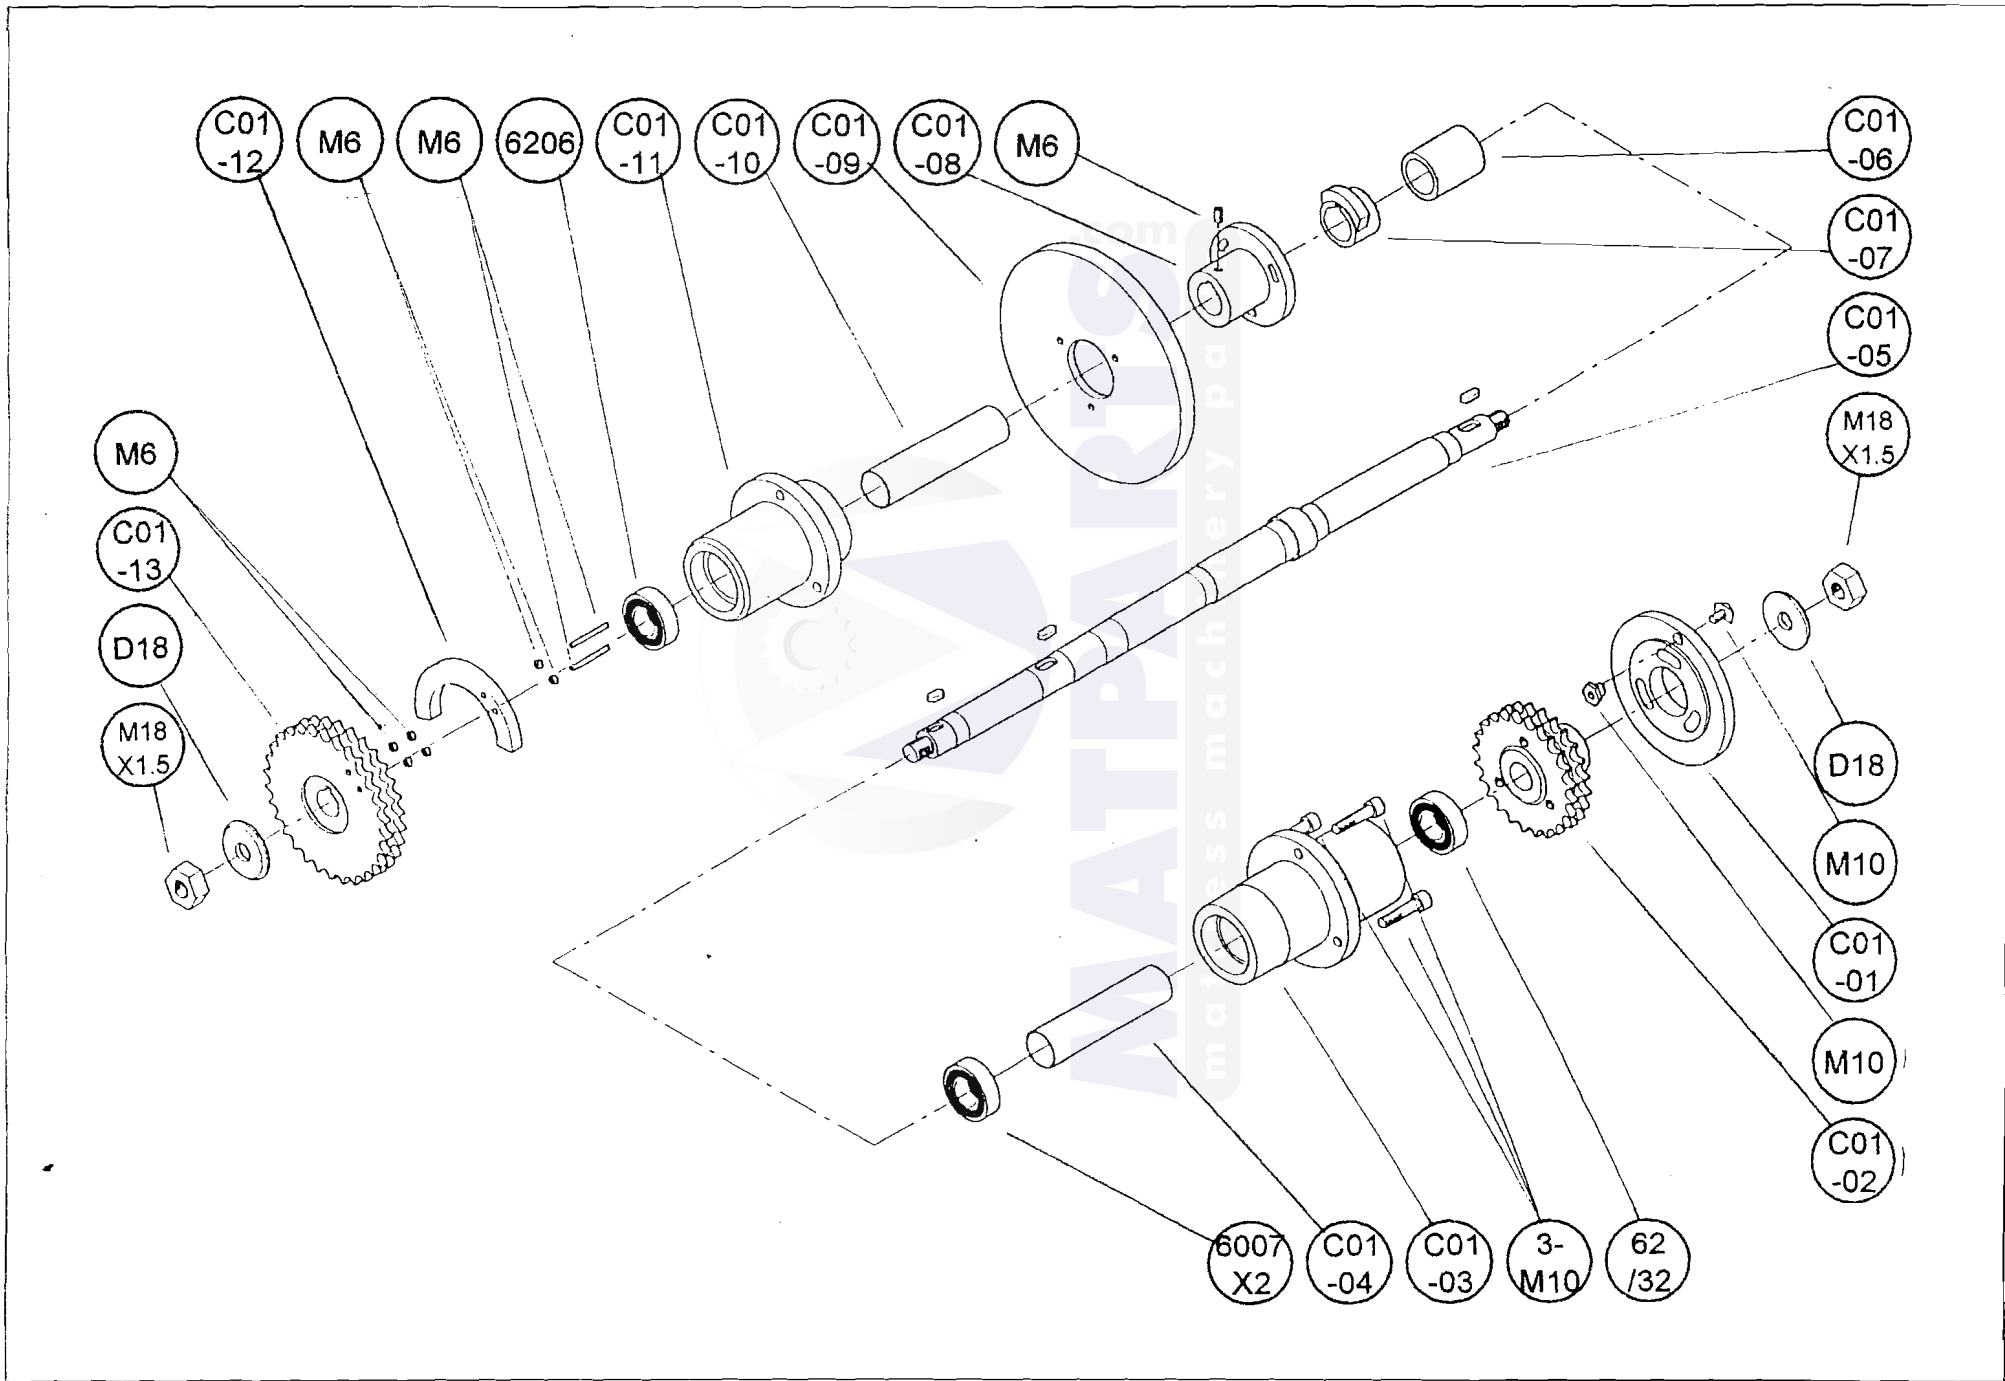

**HELIX SPRING MACHINERY**

**MODEL HX60C-1**

**SPRING COILER**

**PARTS LIST**

**MATPARTS**.com  
mattress machinery parts

B11

C02-06 C02-05 6007 X2 C01-03

D8

M8

NAKL 26

C02-07

M10

M18 X1.5

M6

M10

3-M10

D10

C02-01

C02-02

62/32

10X8 6X6

C02-03

6X3

C02

C04

C05

WATERPARTS.com  
WATERPARTS  
the best machine parts

C01

C05

C06

A11

B10